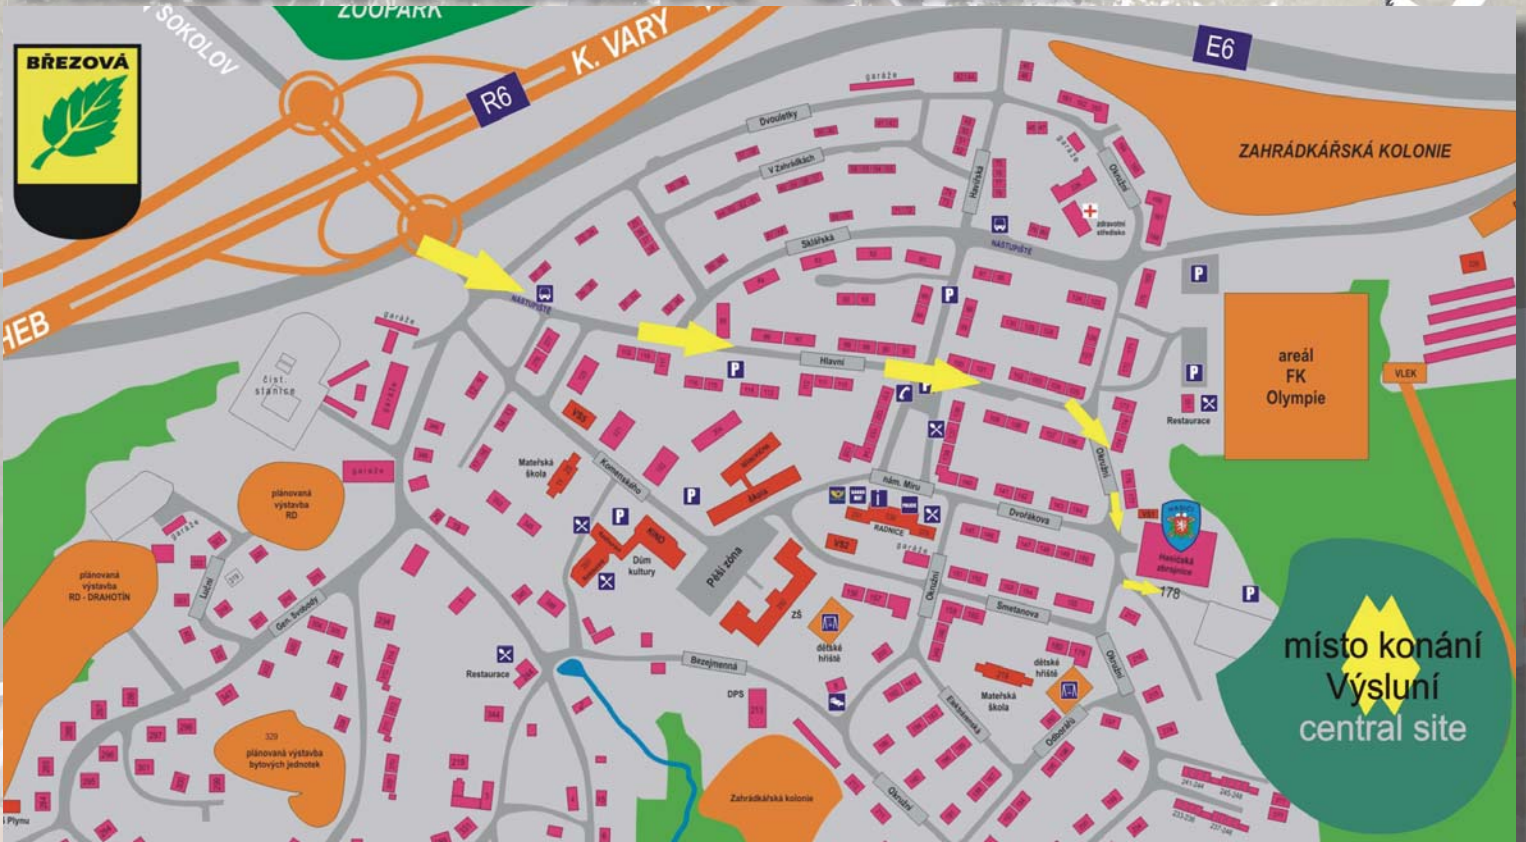

ORIENTATION MAP EBU EUROPEAN CUP

ORIENTAČNÍ PLÁN EBU EUROPEAN CUP

MČR a PČR
v biketriálu
9.5.2009
10.5.2009
HI-TEC Cup, Hobby

BŘEZOVÁ U SOKOLOVA - VÝSLUNÍ

www.biketrial-brezova.wbs.cz

www.eurobiketrial.com